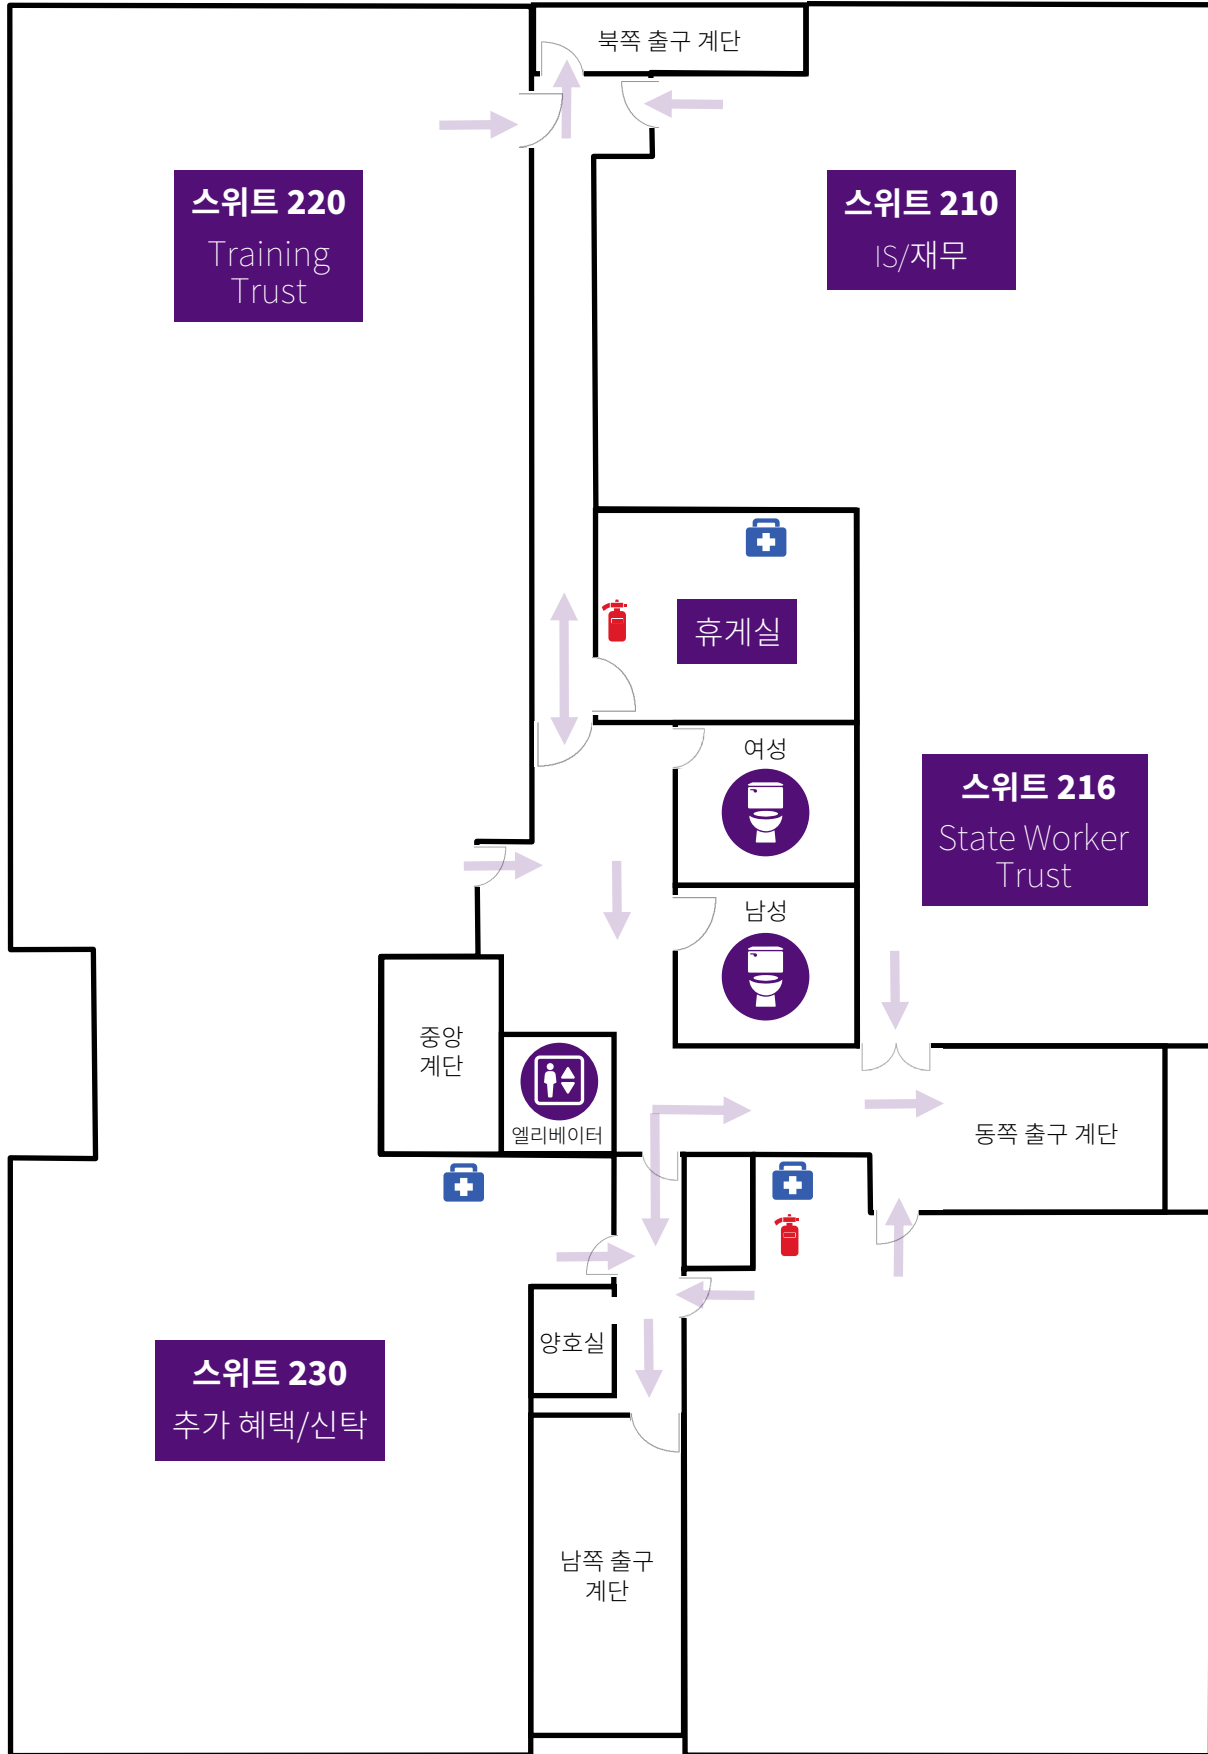

Español  
Русский  
Tiếng Việt  
简体中文  
عربي  
somaliiyeed  
한국어

→ 화재 탈출 경로

프린터

소화기

구급 상자

제세동기

Español  
 Русский  
 Tiếng Việt  
 简体中文  
 عربي  
 somaliyeed  
 한국어

→ 화재 탈출 경로

프린터

소화기

구급 상자

제세동기

Español  
 Русский  
 Tiếng Việt  
 简体中文  
 عربي  
 somaliyeed  
 한국어

→ 화재 탈출 경로

프린터

소화기