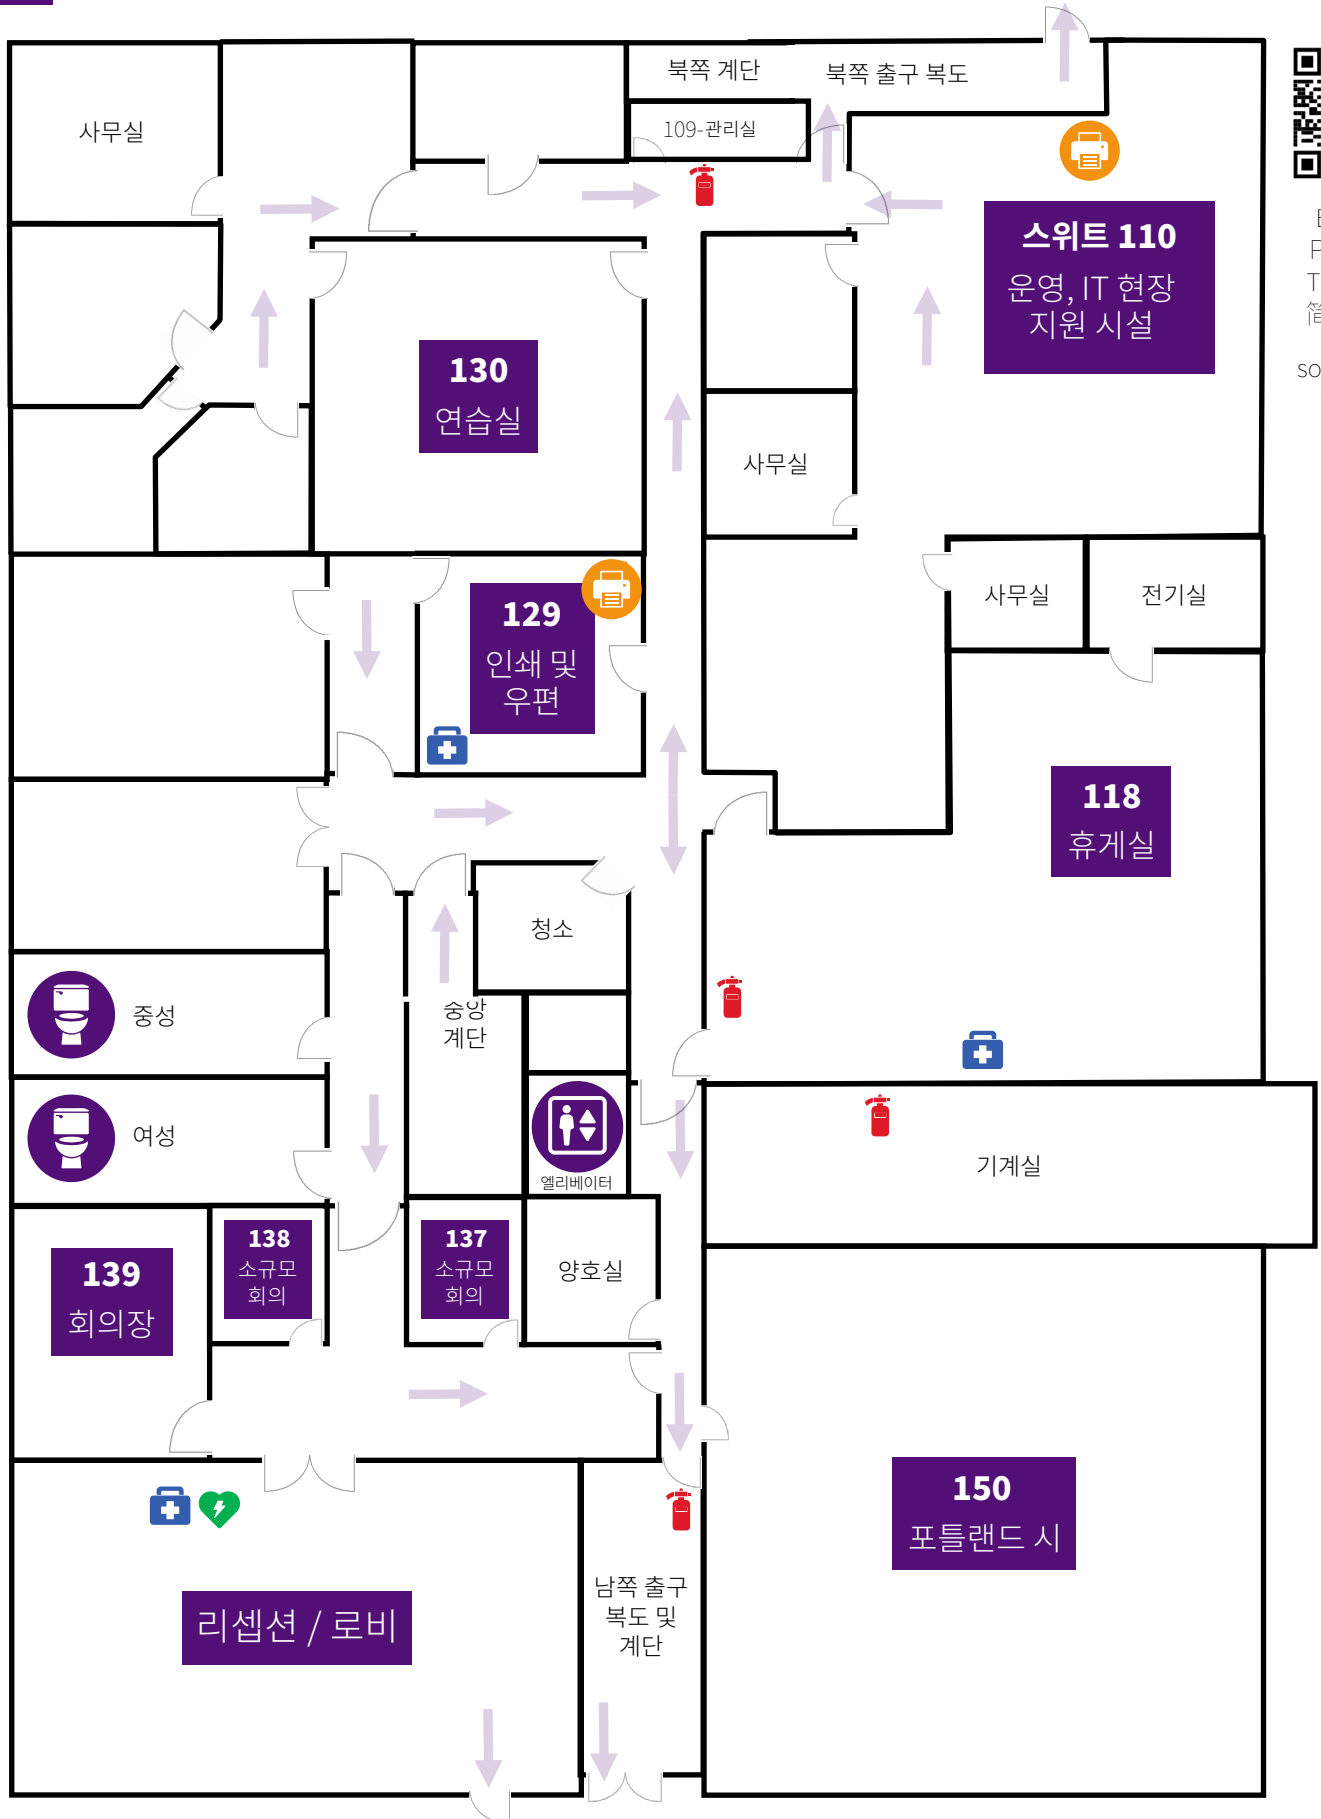

Español  
Русский  
Tiếng Việt  
简体中文  
عربي  
somaliiyeed  
한국어

→ 화재 탈출 경로

프린터

소화기

구급 상자

제세동기

Español  
 Русский  
 Tiếng Việt  
 简体中文  
 عربي  
 somaliyeed  
 한국어

→ 화재 탈출 경로

프린터

소화기

구급 상자

제세동기

Español  
 Русский  
 Tiếng Việt  
 简体中文  
 عربي  
 somaliyeed  
 한국어

→ 화재 탈출 경로

프린터

소화기