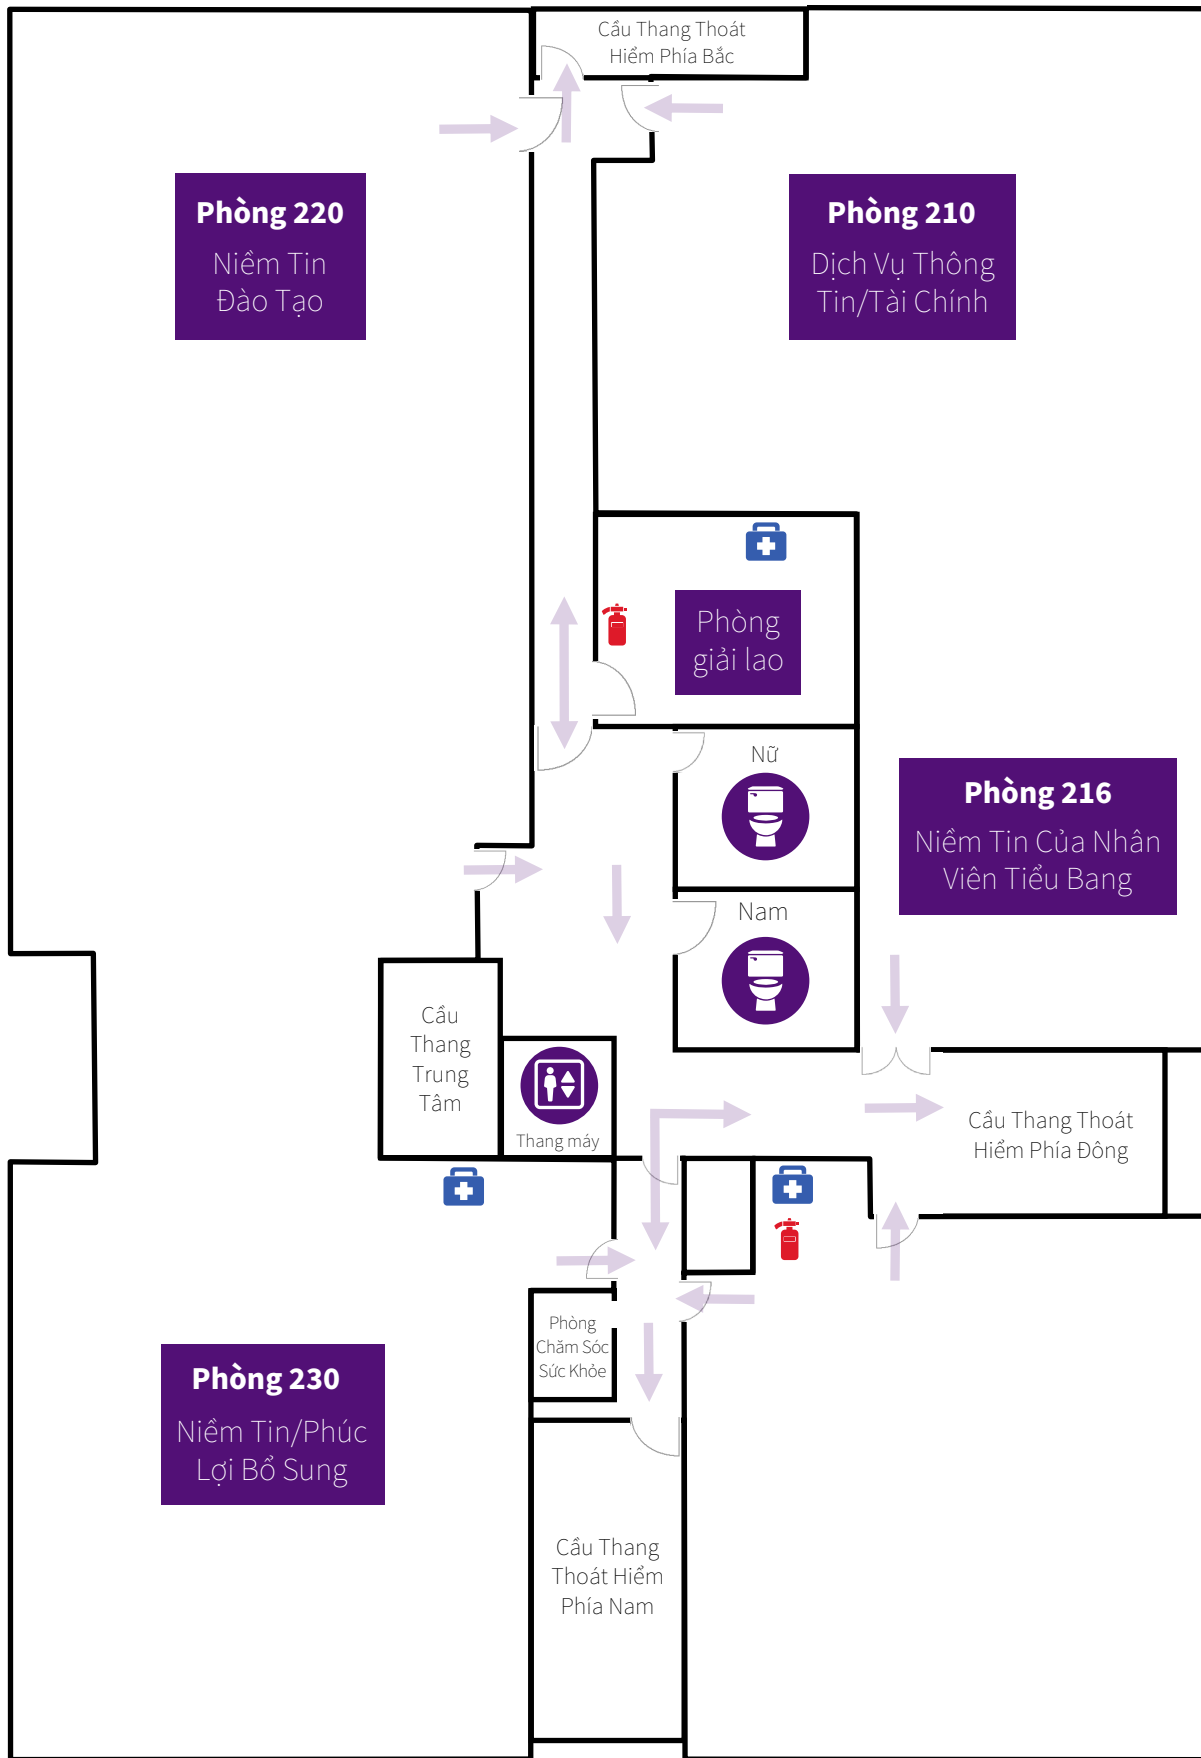

Español  
 Русский  
 Tiếng Việt  
 简体中文  
 عربي  
 somaliyeed  
 한국어

→ Lối Thoát Khi Hỏa Hoạn

Máy in

Bình chữa cháy

Bộ Sơ Cứu

Máy khử rung tim

Español  
 Русский  
 Tiếng Việt  
 简体中文  
 عربي  
 somaliyeed  
 한국어