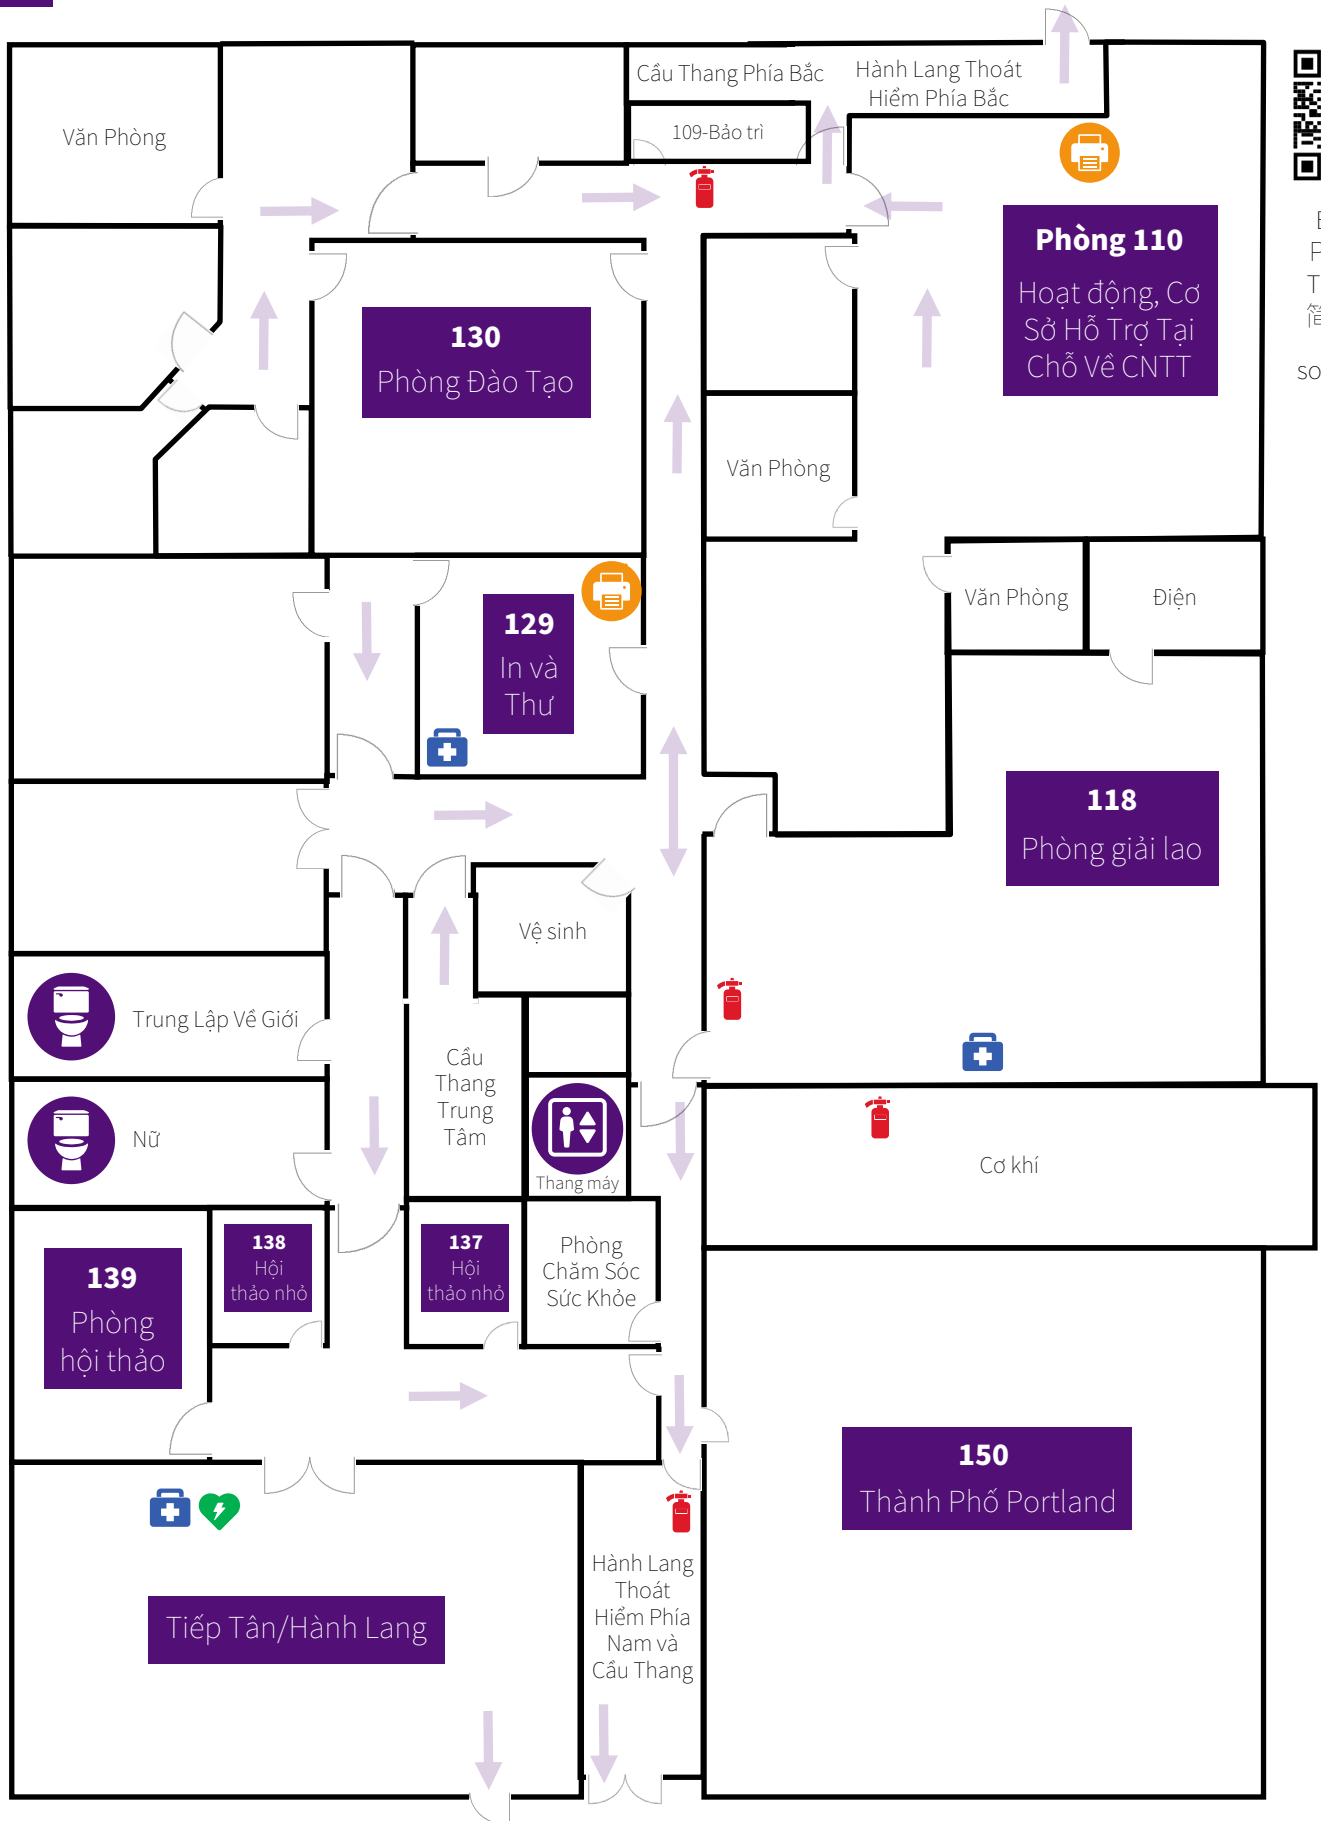

Español  
 Русский  
 Tiếng Việt  
 简体中文  
 عربي  
 somaliyeed  
 한국어

→ Lối Thoát Khi Hỏa Hoạn

Máy in

Bình chữa cháy

Bộ Sơ Cứu

Máy khử rung tim

Español  
 Русский  
 Tiếng Việt  
 简体中文  
 عربي  
 somaliyeed  
 한국어