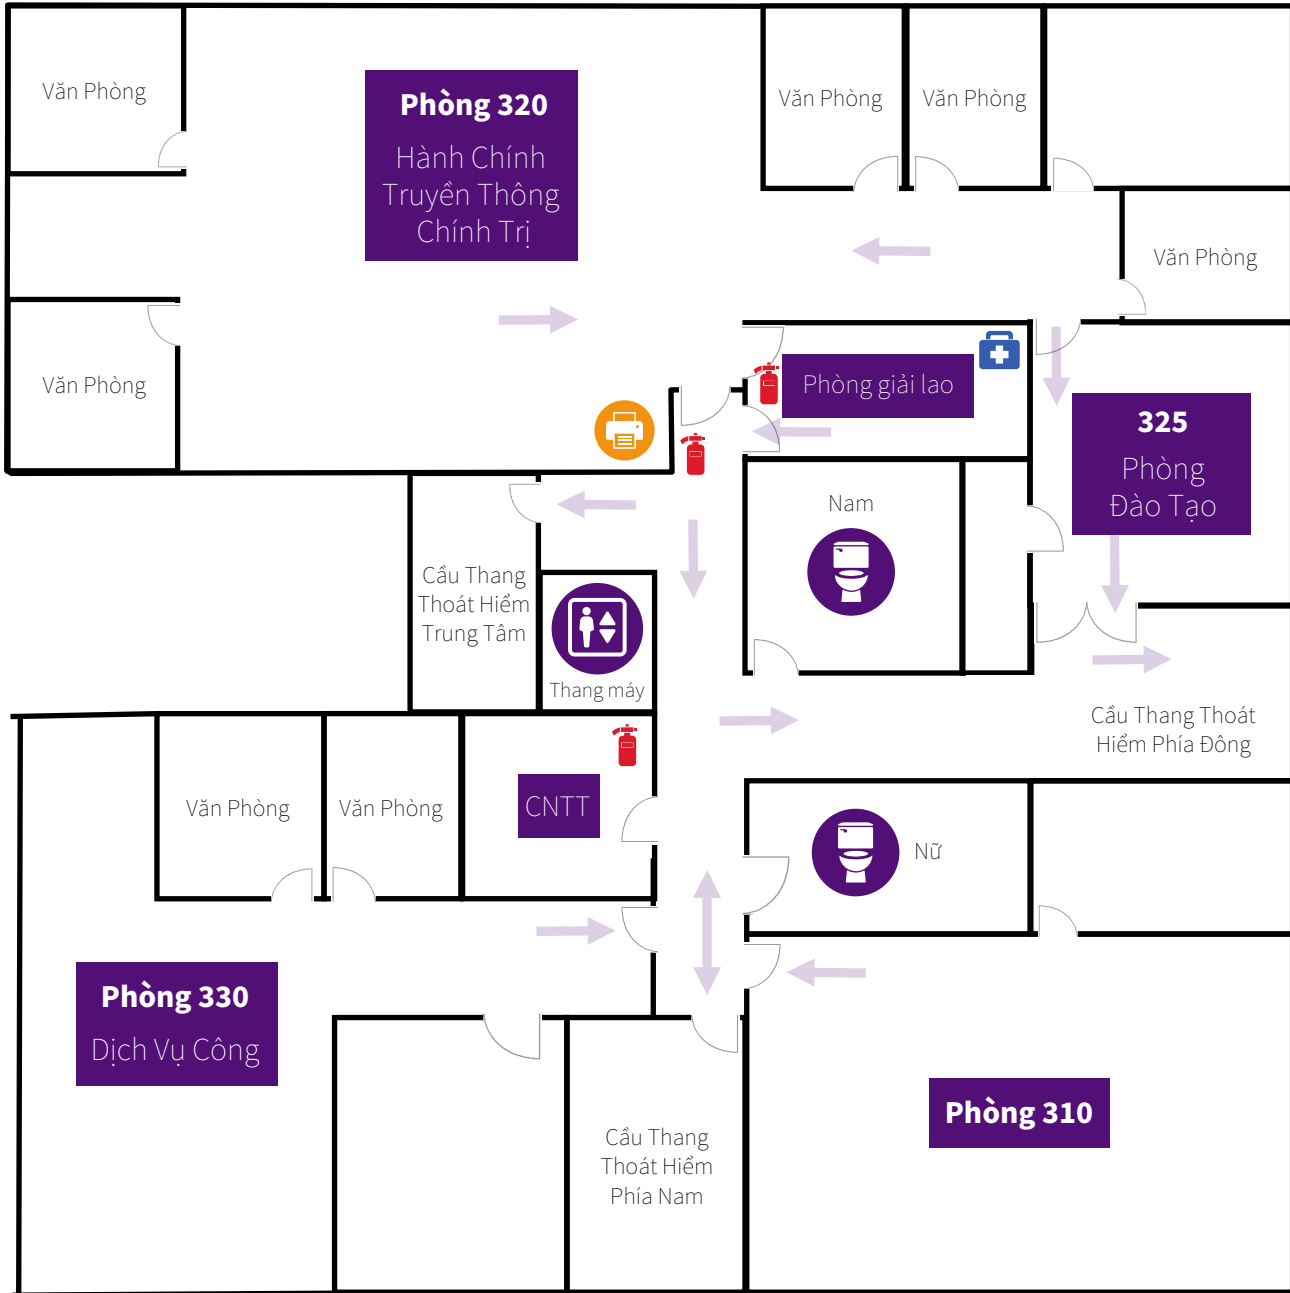

Español
Русский
Tiếng Việt
简体中文
عربي
somaliyeed
한국어